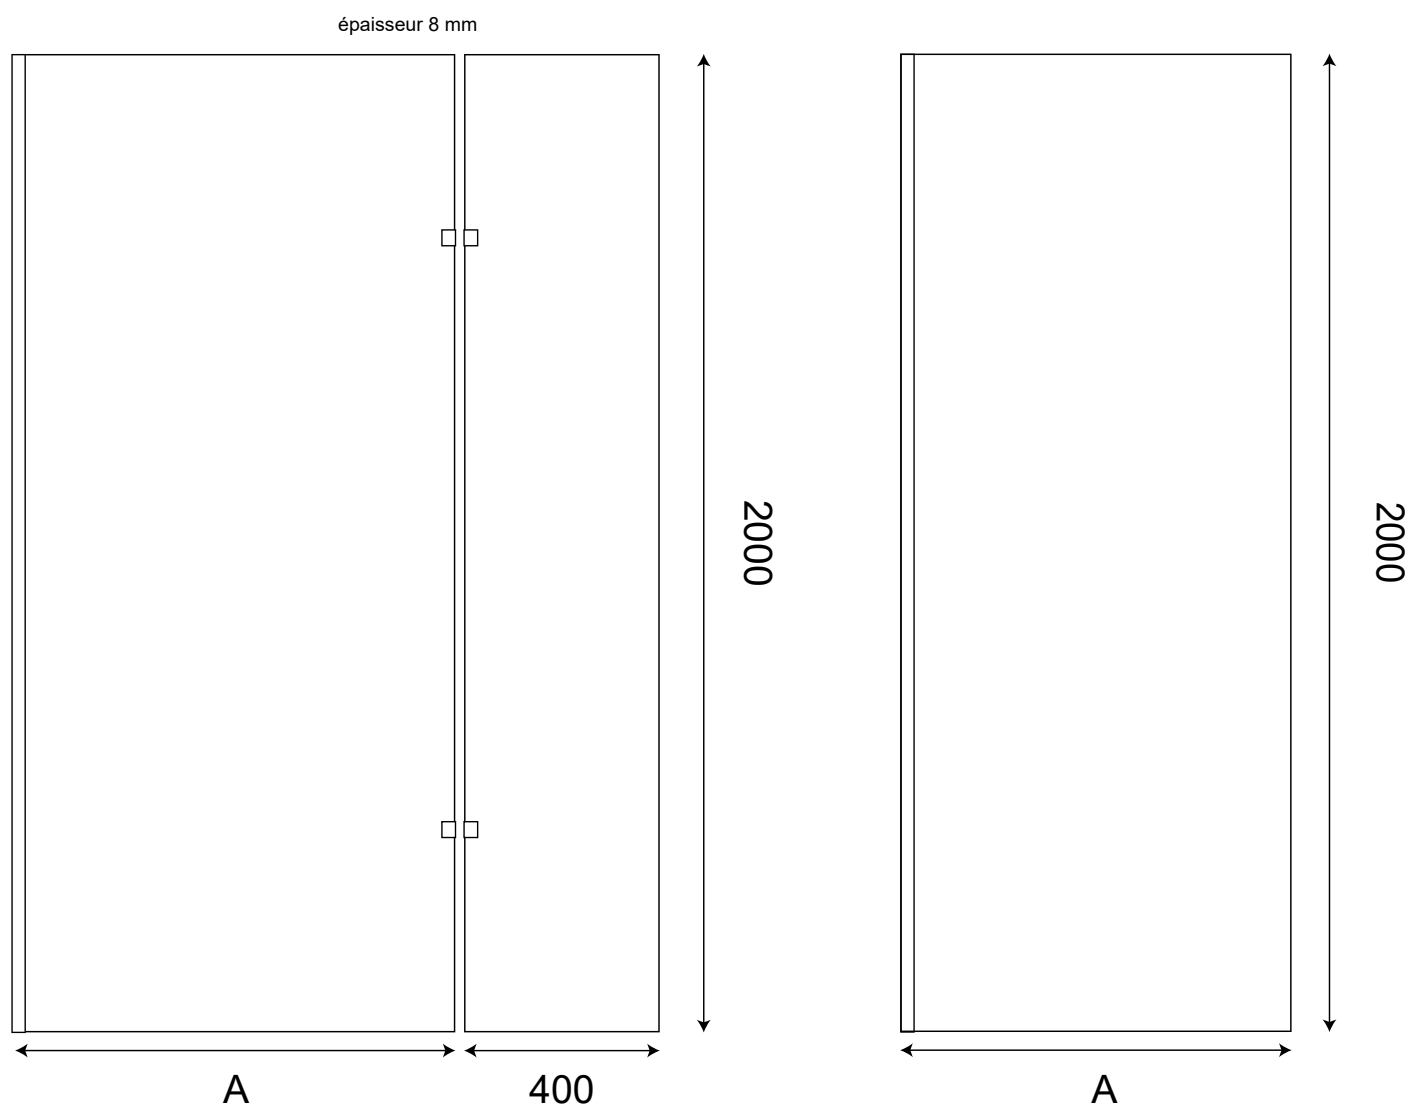

Baya

Type de Paroi
Volet pivotant

Largeur

Hauteur

Matériaux

Épaisseur du verre

Colisage

PMR

Étanchéité

Fixe

Oui (+40 cm en option sur certaines versions)

100 - 120 cm

200 cm

Verre trempé sécurité transparent et miroir/ Profilés ALU

8 mm

En Kit

Oui

Système STOP WATER

NORME P.M.R.

GARANTIE
3
ANS

VERRE SÉCURITÉ

ANTICALCAIRE

STOP WATER

Version	A
100	1000 mm
120	1200 mm