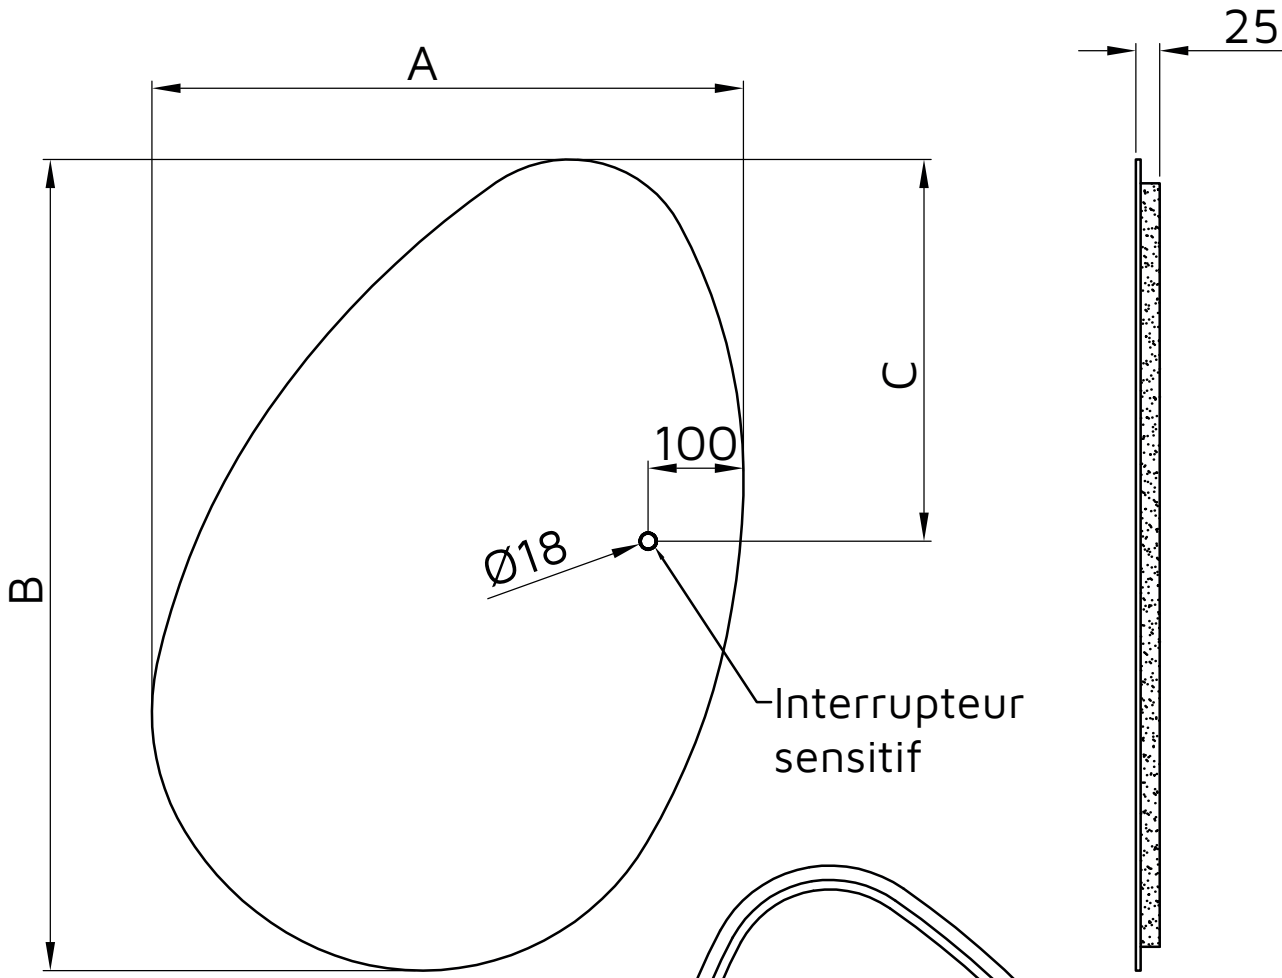

Drop

Catégorie

Dimensions

Forme

Interrupteur sensible

Anti-buée

Puissance d'éclairage

Lumière Blanche

Normes

Miroir Led intégré

62 x 85 cm | 80 x 110 cm

Posable à la verticale ou à l'horizontale

Goutte d'eau

Oui

Oui

9,6 W / 220-240V

Blanc - 6000k

Classe 2 - IP44

	A	B	C	D	E
Drop 85	620	850	400	230	300
Drop 110	800	1100	555	310	390