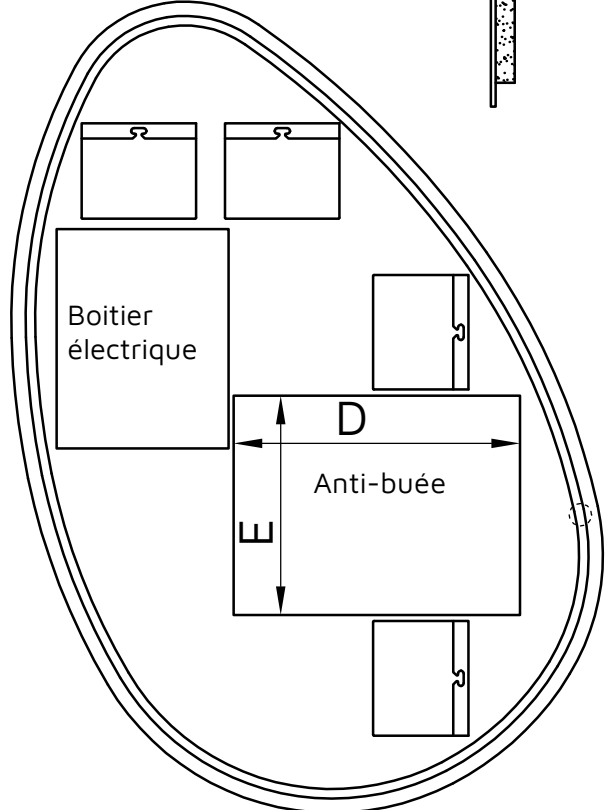

Drop

Catégorie

Dimensions

Forme

Interrupteur sensible

Anti-buée

Puissance d'éclairage

Lumière Blanche

Normes

Miroir Led intégré

62 x 85 cm | 80 x 110 cm

Posable à la verticale ou à l'horizontale

Goutte d'eau

Oui

Oui

9,6 W / 220-240V

Blanc - 6000k

Classe 2 - IP44

	A	B	C	D	E
Drop 85	620	850	400	230	300
Drop 110	800	1100	555	310	390