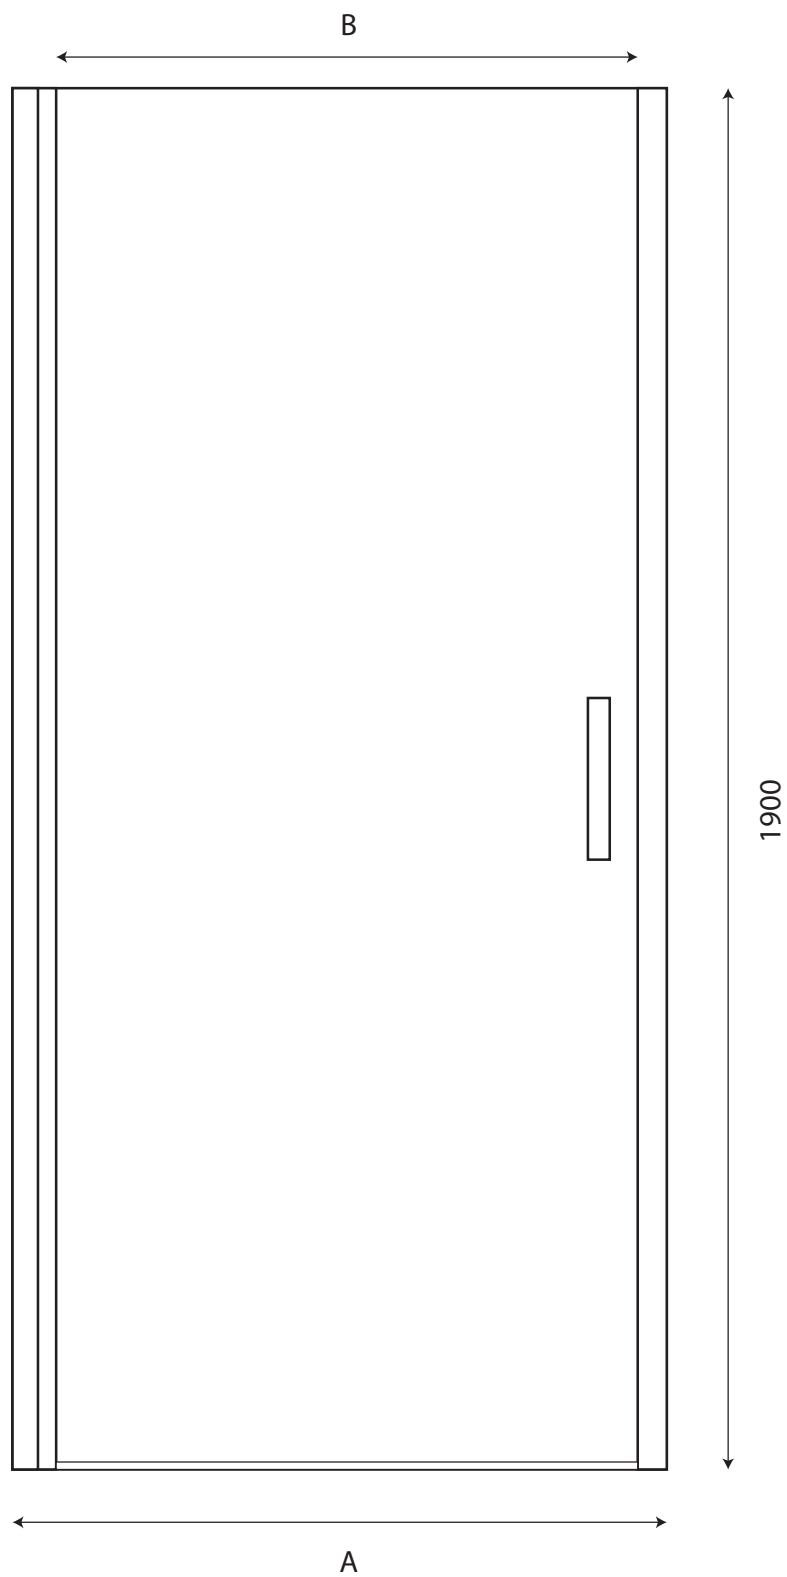

## Dylane

Type de Paroi

Pivotante

Largeur

80 - 90 - 100 cm

Hauteur

190 cm

Matériaux

Verre trempé sécurit simple /  
Profilés ALU

Épaisseur du verre

6 mm

Colisage

En Kit

PMR

Oui

Étanchéité

Système STOP WATER

NORME P.M.R.

GARANTIE  
3  
ANS

VERRE SÉCURITÉ

ANTICALCAIRE

STOP WATER

Version	A	B
80	800 mm	700 mm
90	900 mm	800 mm
100	1000 mm	900 mm

Extensibilité +/- 1 cm