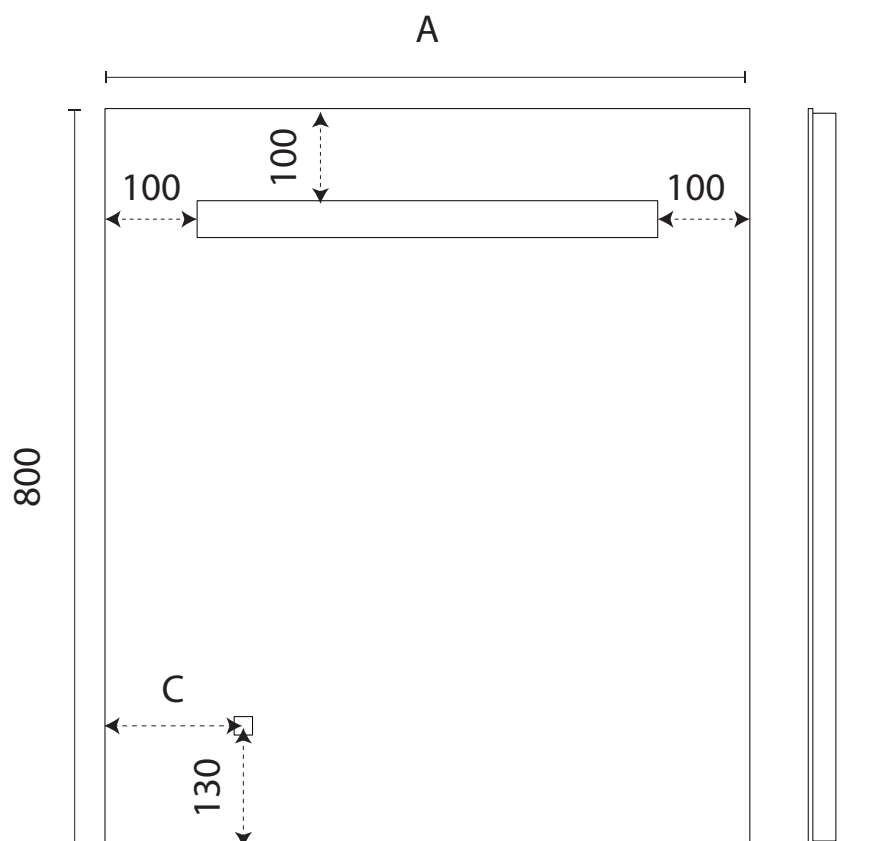

Elégance

Catégorie	Miroir Led intégré
Hauteur	80 cm
Largeur	60 - 70 - 80 - 90 -120 - 140 cm
Forme	Rectangulaire
Interrupteur sensible	Oui
Timer	Non
Anti-buée	Non
Puissance d'éclairage	10.8 W / 220-240V
Lumière Blanche	Blanc - 6000k
Normes	Classe 2 - IP44

	A	B	C
Elégance 60	600	530	150
Elégance 70	700	630	150
Elégance 80	800	730	150
Elégance 90	900	830	150
Elégance 120	1200	1130	600
Elégance 140	1400	1330	700