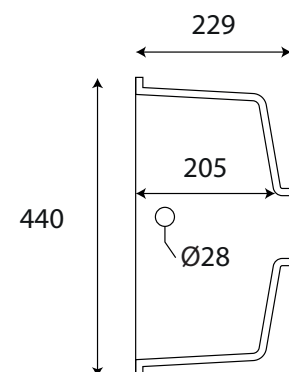

Evistone 540

Type d'évier

Cuve à encastrer

Profondeur

440 cm

Largeur

540 cm

Matériaux

Résine de synthèse et particules minérales

Trop plein

Moulé

Coloris

Néro, Cromo, Snova

Coloris

Néro

Cromo

Snova

Côtes en mm