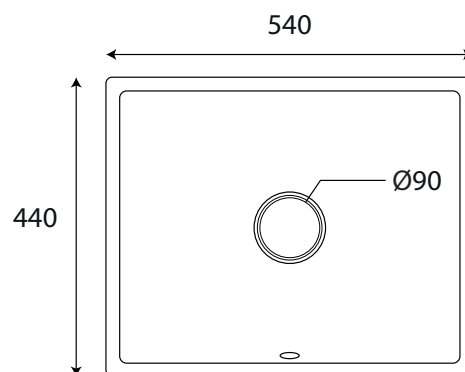

Evistone 540

Type d'évier

Cuve à encastrer

Profondeur

440 cm

Largeur

540 cm

Matériaux

Résine de synthèse et particules minérales

Trop plein

Moulé

Coloris

Néro, Cromo, Snova

Coloris

Néro

Cromo

Snova

Côtes en mm