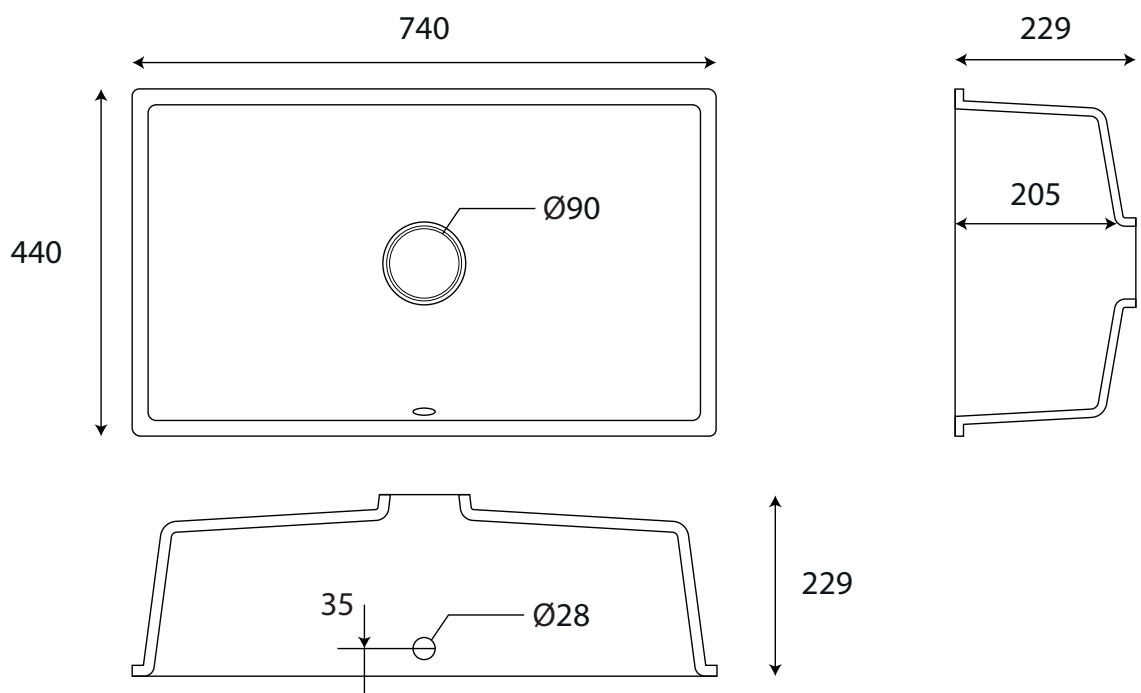

Evistone 740

Type d'évier

Cuve à encastrer

Profondeur

440 cm

Largeur

740 cm

Matériaux

Résine de synthèse et particules minérales

Trop plein

Moulé

Coloris

Néro, Cromo, Snova

Coloris

Néro

Cromo

Snova

Côtes en mm