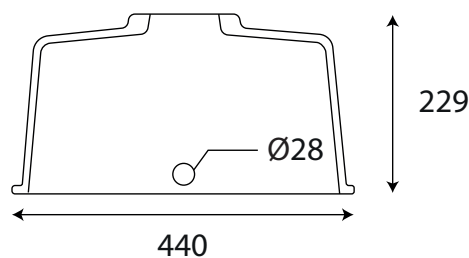

Evistone 440

Type d'évier

Cuve à encastrer

Profondeur

440 cm

Largeur

440 cm

Matériaux

Snova

Côtes en mm

Evistone 540

Type d'évier

Cuve à encastrer

Profondeur

440 cm

Largeur

Type d'évier

Cuve et égouttoir à encastrer

Profondeur

500 cm

Largeur

990 cm

Matériaux

Résine de synthèse et particules minérales

Côtes en mm

Evistone 1180

Type d'évier

Double cuve et égouttoir à encastrer

Profondeur

500 cm

Largeur

1180 cm