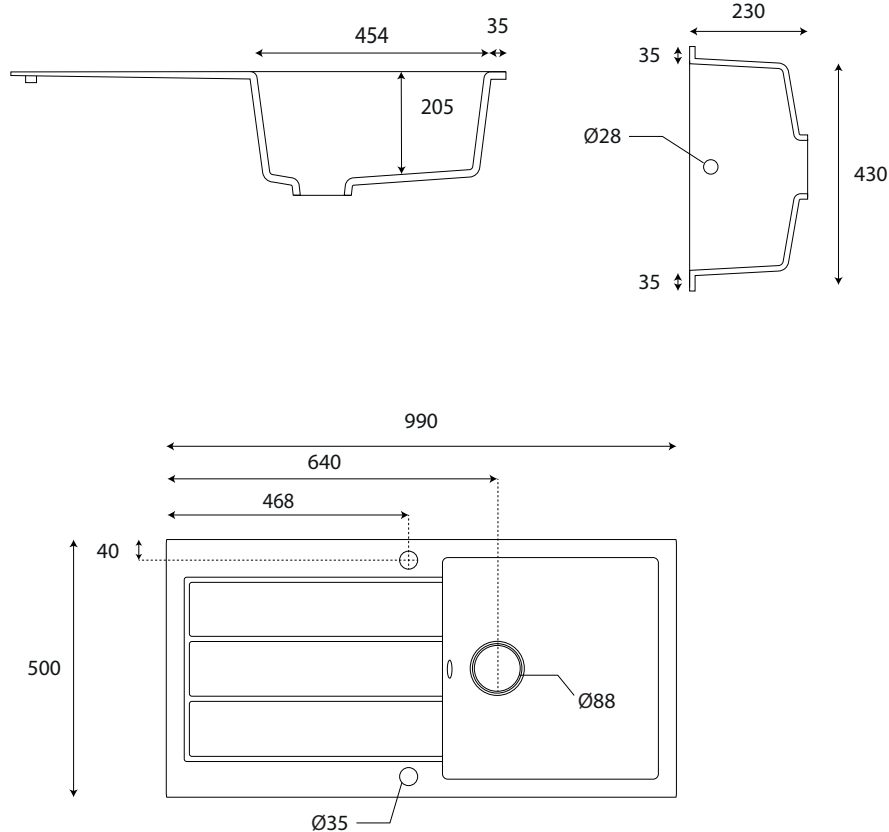

440 cm

Largeur

740 cm

Matériaux

Résine de synthèse et particules minérales

Trop plein

Moulé

Coloris

Cuve et égouttoir à encastrer

Profondeur

500 cm

Largeur

860 cm

Matériaux

Résine de synthèse et particules minérales

Trop plein

Type d'évier

Cuve et égouttoir à encastrer

Profondeur

500 cm

Largeur

990 cm

Matériaux

Résine de synthèse et particules minérales

Côtes en mm

Evistone 1180

Type d'évier

Double cuve et égouttoir à encastrer

Profondeur

500 cm

Largeur

1180 cm