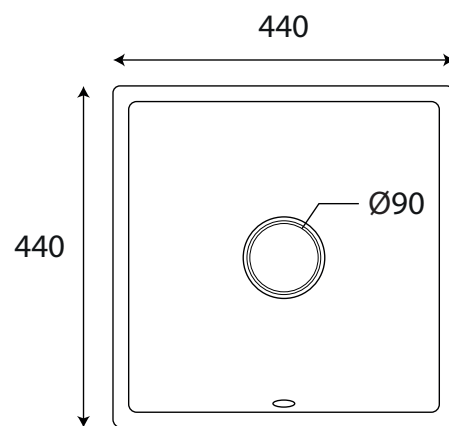

Evistone 440

Type d'évier

Cuve à encastrer

Profondeur

440 cm

Largeur

440 cm

Matériaux

Snova

Côtes en mm

Evistone 540

Type d'évier

Cuve à encastrer

Profondeur

440 cm

Largeur

Type d'évier

Cuve et égouttoir à encastrer

Profondeur

500 cm

Largeur

990 cm

Matériaux

Résine de synthèse et particules minérales

Côtes en mm

Evistone 1180

Type d'évier

Double cuve et égouttoir à encastrer

Profondeur

500 cm

Largeur

1180 cm