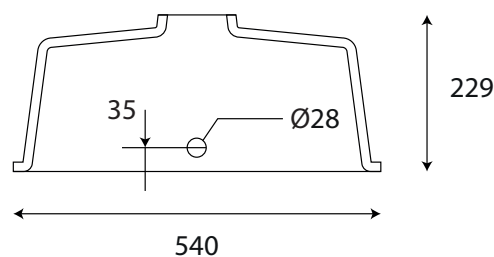

Evistone 540

Type d'évier

Cuve à encastrer

Profondeur

440 cm

Largeur

540 cm

Matériaux

Résine de synthèse et particules minérales

Trop plein

Moulé

Coloris

Néro, Cromo, Snova

Coloris

Néro

Cromo

Snova

Côtes en mm