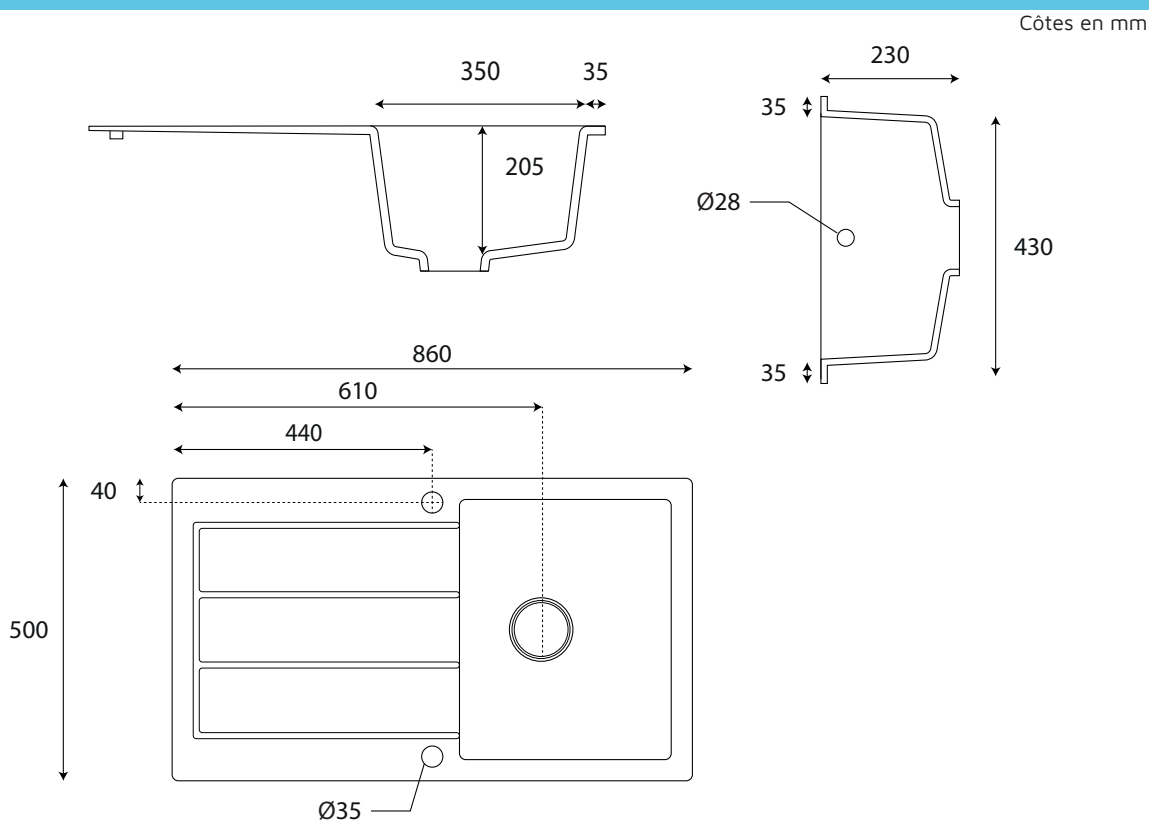

Evistone 860

Type d'évier

Cuve et égouttoir à encastrer

Profondeur

500 cm

Largeur

860 cm

Matériaux

Résine de synthèse et particules minérales

Trop plein

Moulé

Coloris

Néro, Cromo, Snova

Coloris

Néro

Cromo

Snova