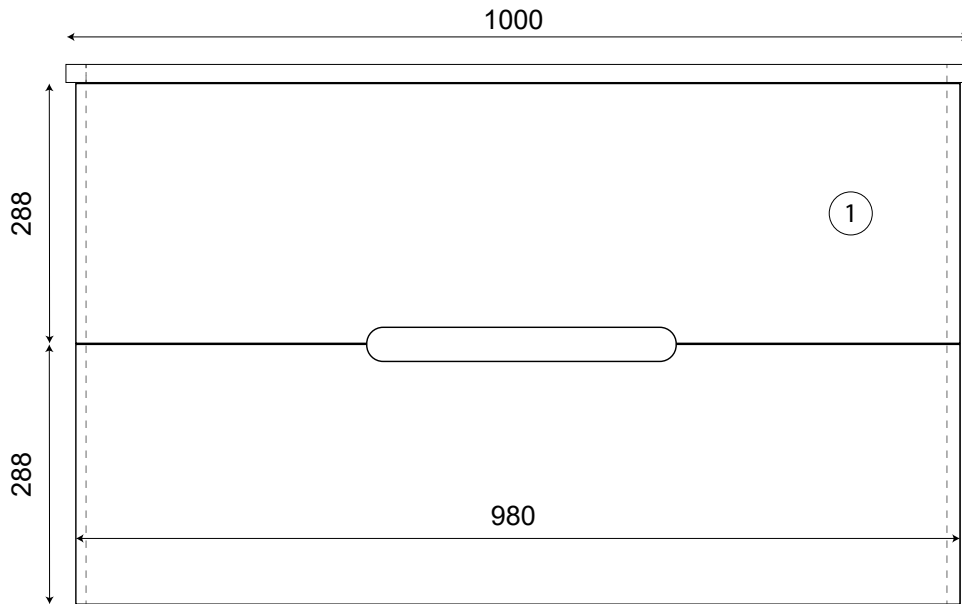

Satiné (caisson), Mat (tablette)

Monté

Suspendu ou sur support cache-tuyaux

Coloris

Blanc Cassé

Bois

▲
Tiroir supérieur
compartimenté

Support cache-tuyaux
(en option) ▶