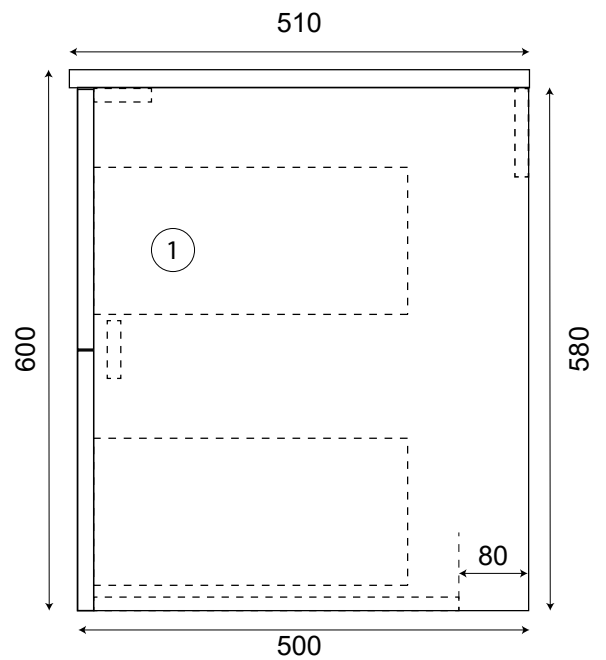

Colisage

Support

Meuble avec plan en bois

MDF laqué (corps)- Panneau de fibre stratifié (plan)

100 cm

51 cm

80 cm (structure seule)

Blanc Cassé (RAL 9016) (caisson), Bois (tablette)

Satiné (caisson), Mat (tablette)

Monté

Suspendu ou sur support cache-tuyaux

Coloris

Blanc Cassé

Bois

▲
Tiroir supérieur
compartimenté

Support cache-tuyaux
(en option) ▶