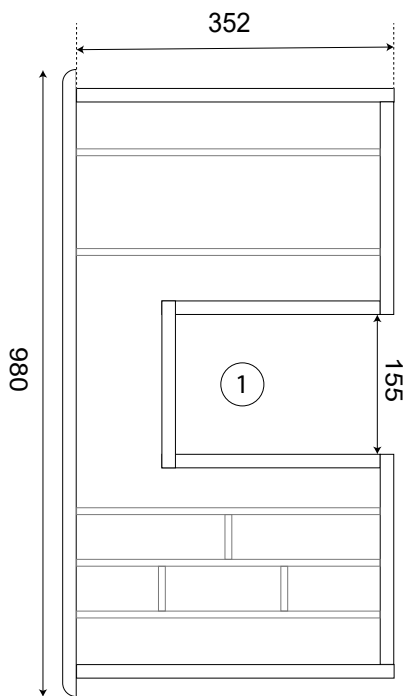

Colisage

Support

Meuble avec plan en bois

MDF laqué (corps)- Panneau de fibre stratifié (plan)

100 cm

51 cm

80 cm (structure seule)

Blanc Cassé (RAL 9016) (caisson), Bois (tablette)

Satiné (caisson), Mat (tablette)

Monté

Suspendu ou sur support cache-tuyaux

Coloris

Blanc Cassé

Bois

▲
Tiroir supérieur
compartimenté

Support cache-tuyaux
(en option) ▶