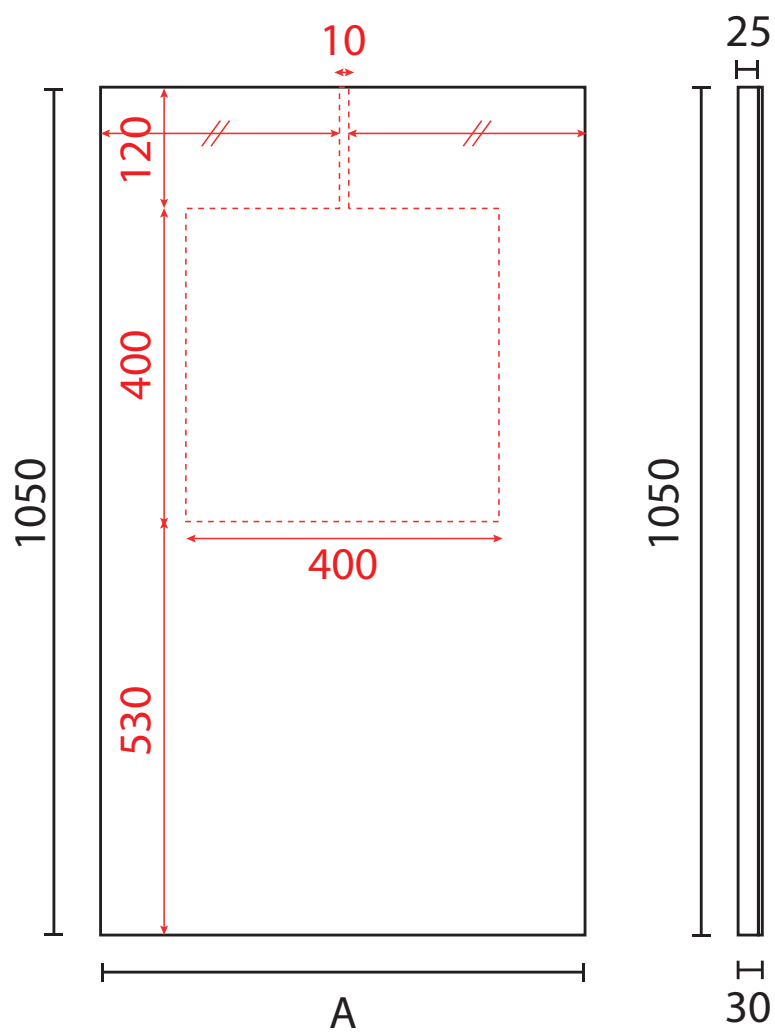

## Mircoline

Catégorie

Miroir

Hauteur

105 cm

Largeur

60 - 70 - 80 - 90 - 120 - 140

Forme

Rectangulaire

	<b>A</b>
Mircoline 60	600
Mircoline 70	700
Mircoline 80	800
Mircoline 90	900
Mircoline 120	1200
Mircoline 140	1400