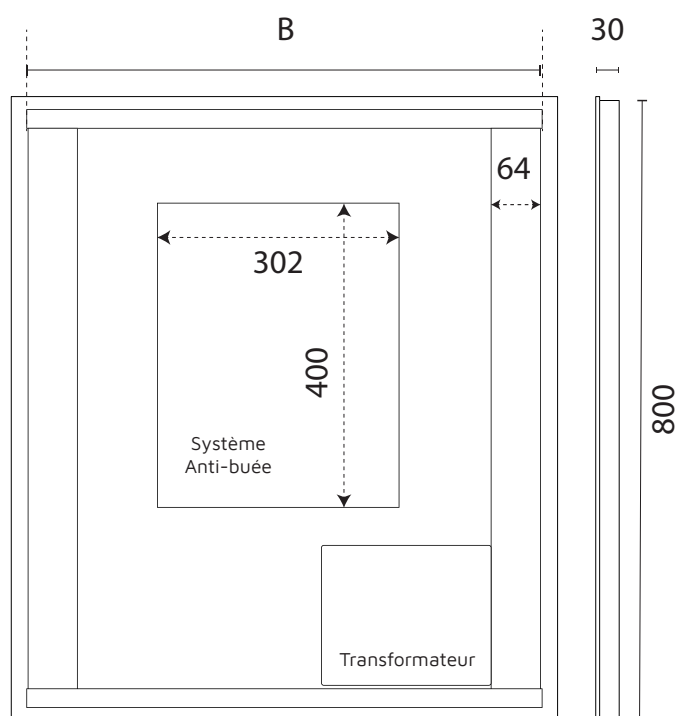

## Prestige

Catégorie	Miroir Led intégré
Hauteur	80 cm
Largeur	70 - 80 - 100 - 120 -140 cm
Forme	Rectangulaire
Interrupteur sensible	Oui
Timer	Non
Anti-buée	Oui
Puissance d'éclairage	10.8 W / 220-240V
Lumière Blanche	Blanc - 6000k
Normes	Classe 2 - IP44

	<b>A</b>	<b>B</b>
Prestige 70	700	660
Prestige 80	800	760
Prestige 90	900	860
Prestige 120	1200	1160
Prestige 140	1400	1360