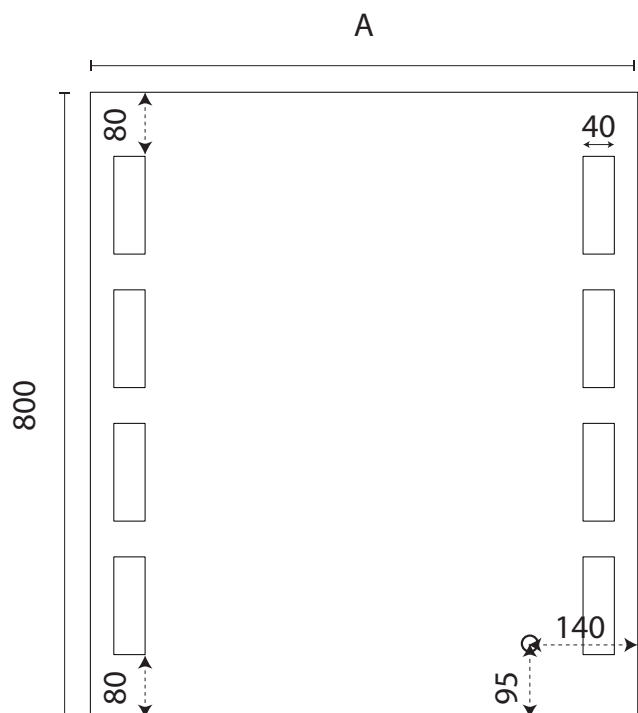

## Prestige

Catégorie	Miroir Led intégré
Hauteur	80 cm
Largeur	70 - 80 - 100 - 120 -140 cm
Forme	Rectangulaire
Interrupteur sensible	Oui
Timer	Non
Anti-buée	Oui
Puissance d'éclairage	10.8 W / 220-240V
Lumière Blanche	Blanc - 6000k
Normes	Classe 2 - IP44

	<b>A</b>	<b>B</b>
Prestige 70	700	660
Prestige 80	800	760
Prestige 90	900	860
Prestige 120	1200	1160
Prestige 140	1400	1360