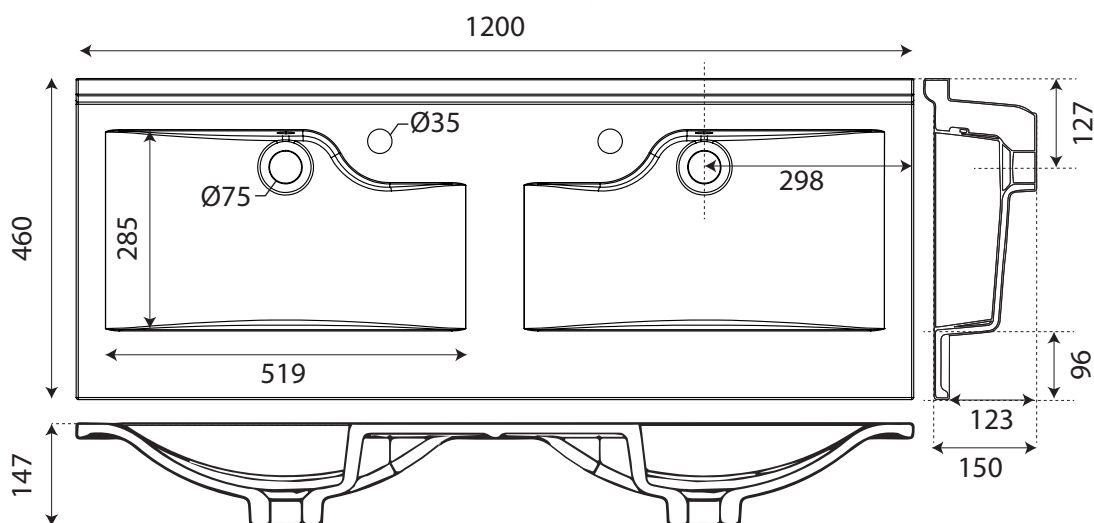

Résiloge 60

Type de plan vasque	Simple
Largeur	60 cm
Profondeur	46 cm
Matériaux	Résine
Trop plein	Moulé

Côtes en mm

Résiloge 70

Type de plan vasque	Simple
Largeur	70 cm
Profondeur	46 cm
Matériaux	Résine
Trop plein	Moulé

Côtes en mm

Résiloge 80

Type de plan vasque	Simple
Largeur	80 cm
Profondeur	46 cm
Matériaux	Résine
Trop plein	Moulé

Côtes en mm

Résiloge 120

Type de plan vasque	Double
Largeur	120 cm
Profondeur	46 cm
Matériaux	Résine
Trop plein	Moulé

Côtes en mm

Résiloge 140

Type de plan vasque	Double
Largeur	140 cm
Profondeur	46 cm
Matériaux	Résine
Trop plein	Moulé

Côtes en mm