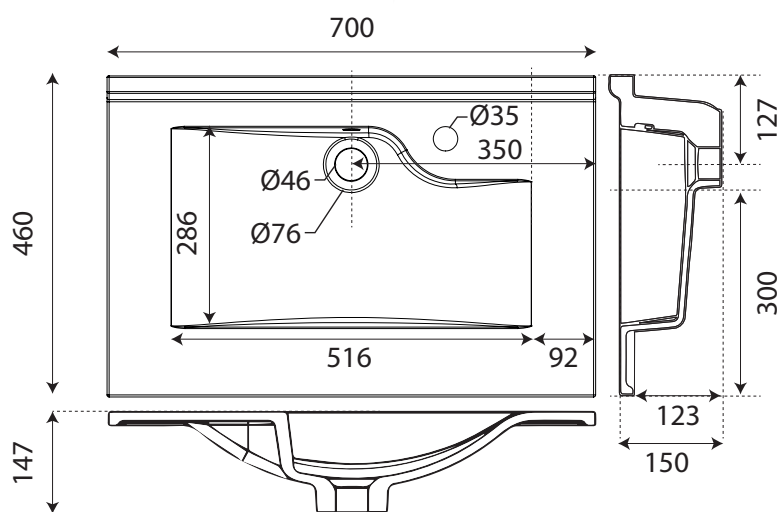

Résiloge 60

Type de plan vasque	Simple
Largeur	60 cm
Profondeur	46 cm
Matériaux	Résine
Trop plein	Moulé

Côtes en mm

Résiloge 70

Type de plan vasque	Simple
Largeur	70 cm
Profondeur	46 cm
Matériaux	Résine
Trop plein	Moulé

Côtes en mm

Résiloge 80

Type de plan vasque	Simple
Largeur	80 cm
Profondeur	46 cm
Matériaux	Résine
Trop plein	Moulé

Côtes en mm

Résiloge 120

Type de plan vasque	Double
Largeur	120 cm
Profondeur	46 cm
Matériaux	Résine
Trop plein	Moulé

Côtes en mm

Résiloge 140

Type de plan vasque	Double
Largeur	140 cm
Profondeur	46 cm
Matériaux	Résine
Trop plein	Moulé

Côtes en mm