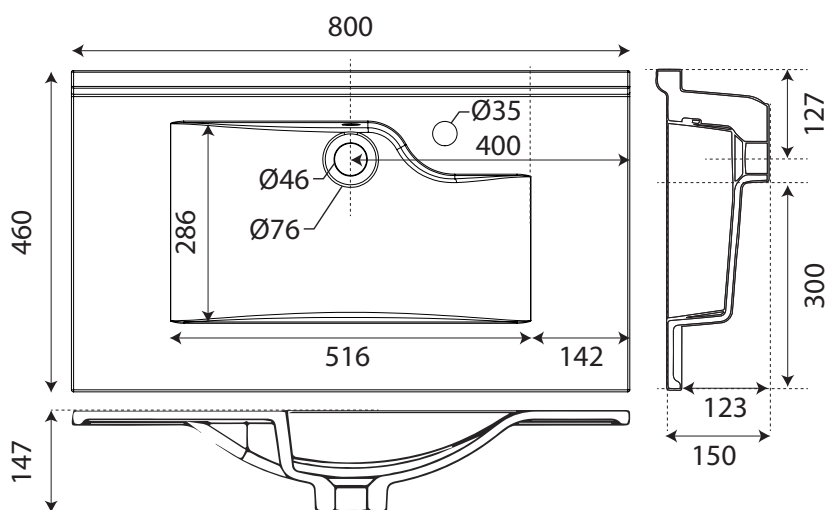

Résiloge 60

Type de plan vasque	Simple
Largeur	60 cm
Profondeur	46 cm
Matériaux	Résine
Trop plein	Moulé

Côtes en mm

Résiloge 70

Type de plan vasque	Simple
Largeur	70 cm
Profondeur	46 cm
Matériaux	Résine
Trop plein	Moulé

Côtes en mm

Résiloge 80

Type de plan vasque	Simple
Largeur	80 cm
Profondeur	46 cm
Matériaux	Résine
Trop plein	Moulé

Côtes en mm

Résiloge 120

Type de plan vasque	Double
Largeur	120 cm
Profondeur	46 cm
Matériaux	Résine
Trop plein	Moulé

Côtes en mm

Résiloge 140

Type de plan vasque	Double
Largeur	140 cm
Profondeur	46 cm
Matériaux	Résine
Trop plein	Moulé

Côtes en mm