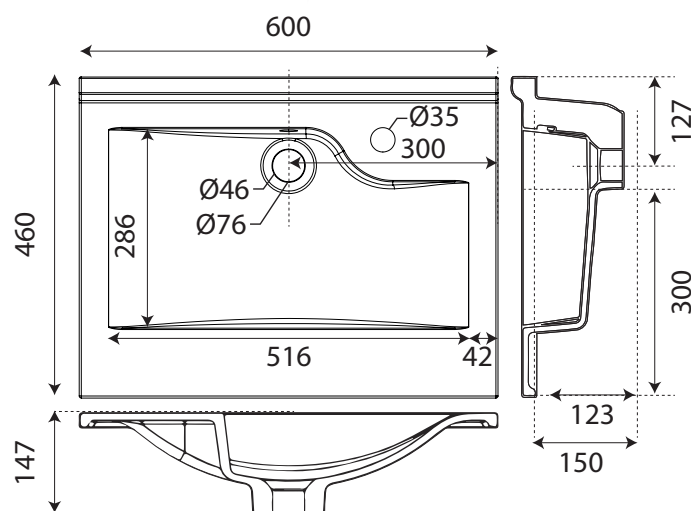

Résiloge 60

Type de plan vasque	Simple
Largeur	60 cm
Profondeur	46 cm
Matériaux	Résine
Trop plein	Moulé

Côtes en mm

Résiloge 70

Type de plan vasque	Simple
Largeur	70 cm
Profondeur	46 cm
Matériaux	Résine
Trop plein	Moulé

Côtes en mm

Résiloge 80

Type de plan vasque	Simple
Largeur	80 cm
Profondeur	46 cm
Matériaux	Résine
Trop plein	Moulé

Côtes en mm

Résiloge 120

Type de plan vasque	Double
Largeur	120 cm
Profondeur	46 cm
Matériaux	Résine
Trop plein	Moulé

Côtes en mm

Résiloge 140

Type de plan vasque	Double
Largeur	140 cm
Profondeur	46 cm
Matériaux	Résine
Trop plein	Moulé

Côtes en mm