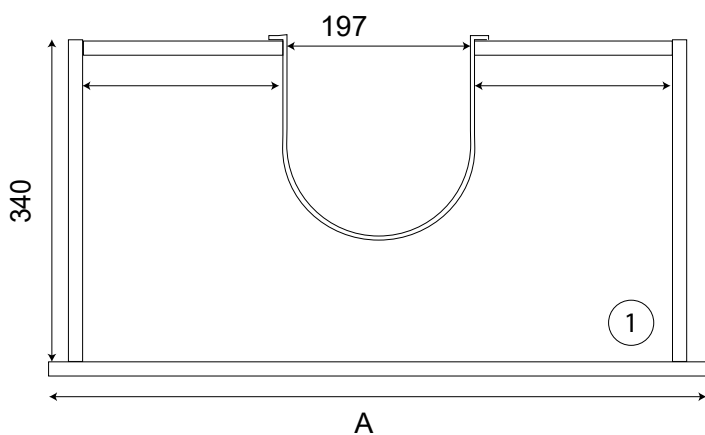

## Rosaly 60 - 70 - 80

Type de meuble

Matière

Largeur

Profondeur

Hauteur

Couleur

Finition & ref coloris

PMR

Colisage

Dimensions de la vasque

Meuble avec tiroirs

Panneaux SUPERPAN

59,4 - 69,4 - 79,4 cm

44.6 cm

52 cm

Anthracite

Options de supports

- Support Cache tuyaux blanc  
( H33xL50xP25 )

- Pieds carrés ( H33xL4xP4 )

Variation possible de l'intérieur du tiroir, en fonction de la série de production.

Version	A
60	594 mm
70	694 mm
80	794 mm