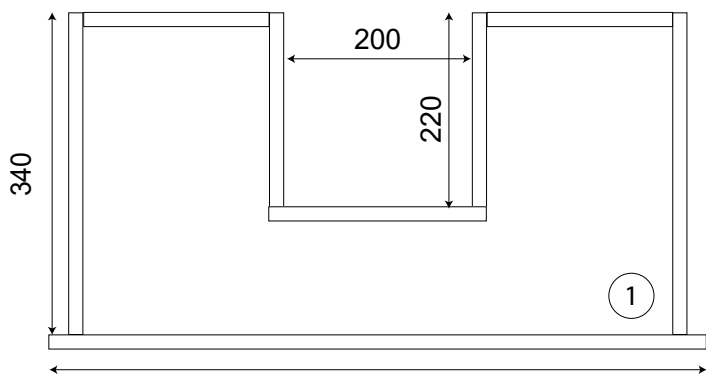

## Rosaly 60 - 70 - 80

Type de meuble

Matière

Largeur

Profondeur

Hauteur

Couleur

Finition & ref coloris

PMR

Colisage

Dimensions de la vasque

Meuble avec tiroirs

Panneaux SUPERPAN

59,4 - 69,4 - 79,4 cm

44.6 cm

52 cm

Anthracite

Options de supports

- Support Cache tuyaux blanc  
( H33xL50xP25 )

- Pieds carrés ( H33xL4xP4 )

Variation possible de l'intérieur du tiroir, en fonction de la série de production.

Version	A
60	594 mm
70	694 mm
80	794 mm