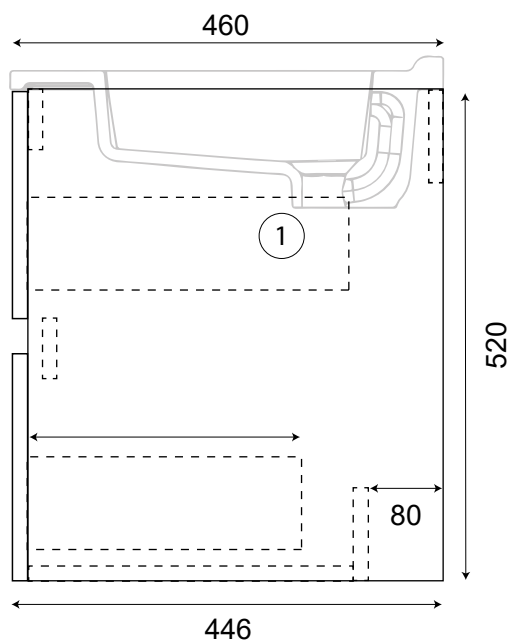

## Rosaly 60 - 70 - 80

Type de meuble

Matière

Largeur

Profondeur

Hauteur

Couleur

Finition & ref coloris

PMR

Colisage

Dimensions de la vasque

Meuble avec tiroirs

Panneaux SUPERPAN

59,4 - 69,4 - 79,4 cm

44.6 cm

52 cm

Anthracite

Options de supports

- Support Cache tuyaux blanc  
( H33xL50xP25 )

- Pieds carrés ( H33xL4xP4 )

Variation possible de l'intérieur du tiroir, en fonction de la série de production.

Version	A
60	594 mm
70	694 mm
80	794 mm