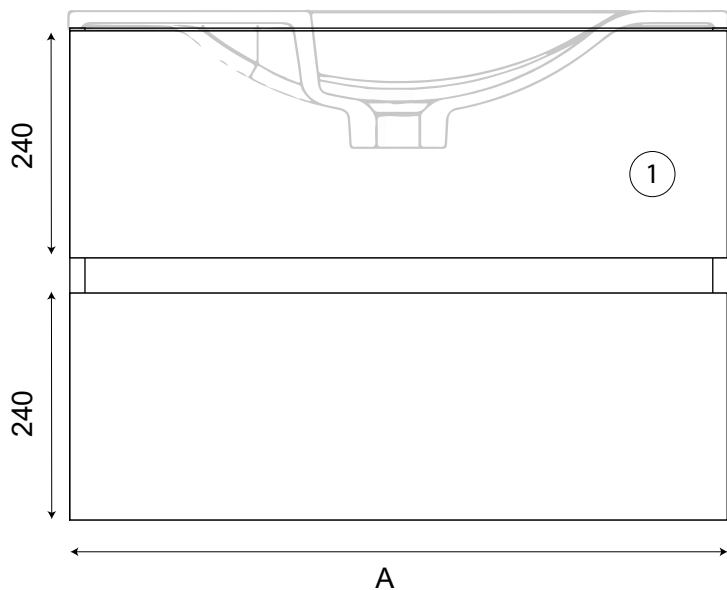

## Rosaly 60 - 70 - 80

Type de meuble

Matière

Largeur

Profondeur

Hauteur

Couleur

Finition & ref coloris

PMR

Colisage

Dimensions de la vasque

Meuble avec tiroirs

Panneaux SUPERPAN

59,4 - 69,4 - 79,4 cm

44.6 cm

52 cm

Anthracite

Options de supports

- Support Cache tuyaux blanc  
( H33xL50xP25 )

- Pieds carrés ( H33xL4xP4 )

Variation possible de l'intérieur du tiroir, en fonction de la série de production.

Version	A
60	594 mm
70	694 mm
80	794 mm