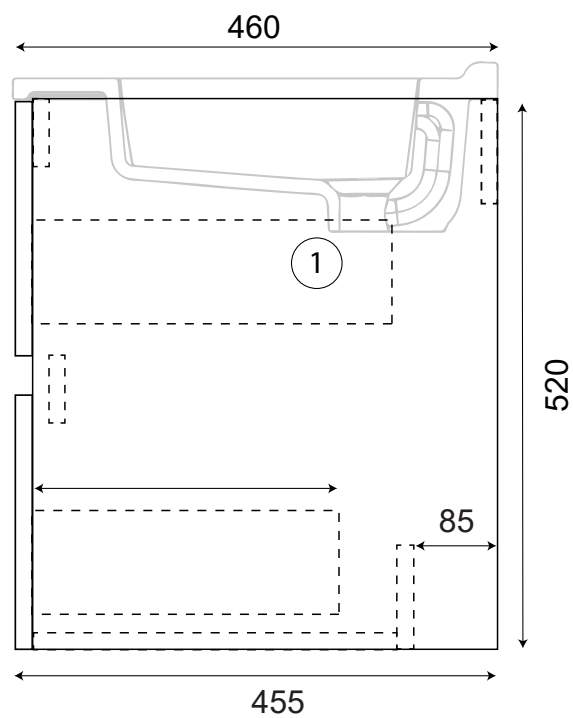

PMR

Dimensions de la vasque

Colisage

Meuble avec tiroirs

Panneaux Inox (recouvert d'un film décor polymère thermocollé)

60 - 70 - 80 cm

45,5 cm

52 cm (sans supports)

Gris clair, Bois, Blanc

Satiné ou Structuré bois

Non

L x 46 cm

Monté

Coloris

Gris clair

Bois

Blanc

Options de supports*

- Support Cache tuyaux blanc (H33xL50xP25)

- Pieds carrés (H33xL4xP4)

*En cas de suspension sans support sur un mur de type placo-plâtre (ou équivalent), il est préconisé de prévoir un renfort mural pour assurer la bonne tenue du meuble.

Version	A
60	594 mm
70	694 mm
80	794 mm