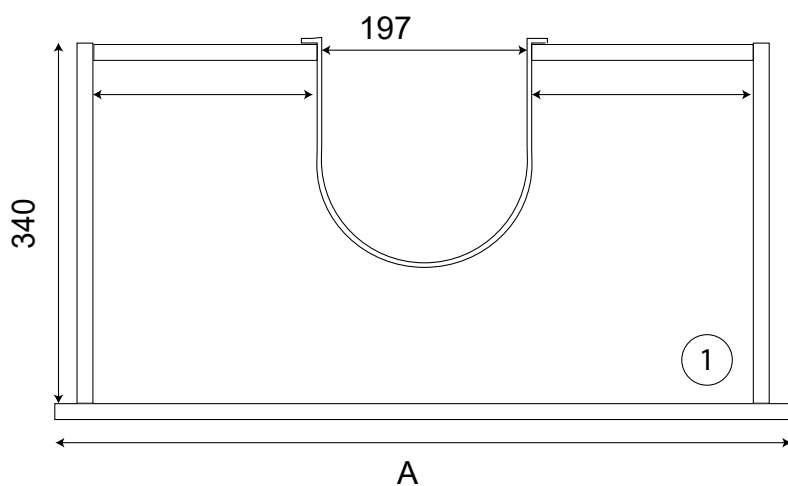

PMR

Dimensions de la vasque

Colisage

Meuble avec tiroirs

Panneaux Inox (recouvert d'un film décor polymère thermocollé)

60 - 70 - 80 cm

45,5 cm

52 cm (sans supports)

Gris clair, Bois, Blanc

Satiné ou Structuré bois

Non

L x 46 cm

Monté

Coloris

Gris clair

Bois

Blanc

Options de supports*

- Support Cache tuyaux blanc (H33xL50xP25)

- Pieds carrés (H33xL4xP4)

*En cas de suspension sans support sur un mur de type placo-plâtre (ou équivalent), il est préconisé de prévoir un renfort mural pour assurer la bonne tenue du meuble.

Version	A
60	594 mm
70	694 mm
80	794 mm