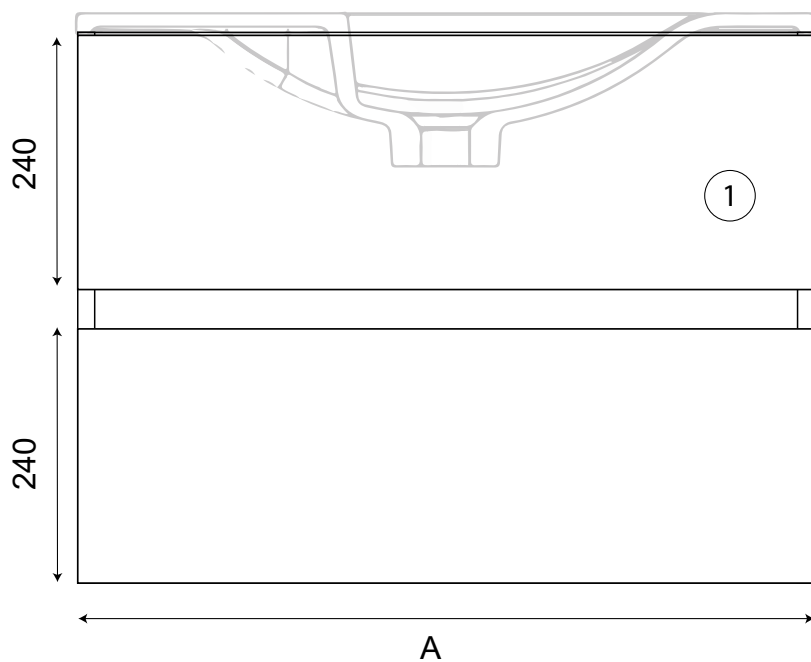

PMR

Dimensions de la vasque

Colisage

Meuble avec tiroirs

Panneaux Inox (recouvert d'un film décor polymère thermocollé)

60 - 70 - 80 cm

45,5 cm

52 cm (sans supports)

Gris clair, Bois, Blanc

Satiné ou Structuré bois

Non

L x 46 cm

Monté

Coloris

Gris clair

Bois

Blanc

Options de supports*

- Support Cache tuyaux blanc (H33xL50xP25)

- Pieds carrés (H33xL4xP4)

*En cas de suspension sans support sur un mur de type placo-plâtre (ou équivalent), il est préconisé de prévoir un renfort mural pour assurer la bonne tenue du meuble.

Version	A
60	594 mm
70	694 mm
80	794 mm