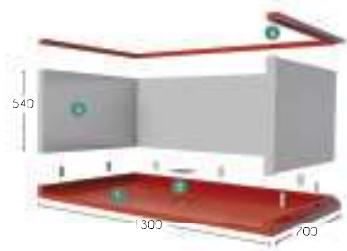

Assemblage Seulement 3 modules emboîtables

*Se monte
comme des Lego !*

- 1 Plaque supérieure de finition
- 2 Plaque inox (cache bonde)
- 3 Panneau DOUCH'ÉTANCH en résine
- 1 Receveur de douche extraplat monobloc en résine

Quelques points de détail

Pour pouvoir répondre au plus grand nombre de configurations possibles, le Fisrt U en profondeur de 70 cm propose différentes dimensions de plages supérieures pour pouvoir adapter la pose du DOUCH'ÉTANCH en fonction du besoin.

La plage supérieure monobloc peut être utilisée également comme étagère périphérique.

Douch'Étanch

- Optimise le temps de pose.
- Offre la sécurité d'une étanchéité durable.
- S'appuie sur des supports existants sans démolition et sans évacuation de gravats.
- Permet de faire une réelle économie d'eau (une moyenne de 50 L contre 170 L pour une baignoire standard).
- Crée un espace design et harmonieux.

Tabouret de douche mobile avec assise incurvée coloris blanc et pieds réglables en aluminium, à ventouses plastifiées.
L 50 x H 35 à 50 x P 30 cm