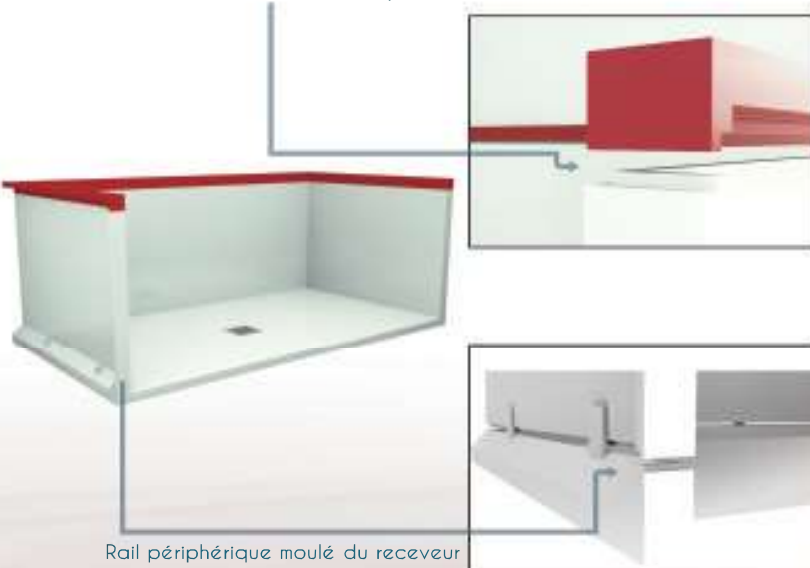

Quelques points de détail

Section d'emboîtement de la plage

Rail périphérique moulé du receveur

Design - Espace - Confort

Le modèle Fisrt a été conçu pour répondre au remplacement de la baignoire lorsqu'elle se trouve dans un espace avec fenêtre. En fonction de la hauteur de cette dernière, on peut ajouter d'autres panneaux. Les dimensions de ce modèle offre un espace de douche très confortable et un design très soigné.

Grâce à sa simplicité de montage et parce que le DOUCH'ÉTANCH ne nécessite aucune pose de joint pour l'étanchéité, le gain de temps est impressionnant !

Ingénieux - Étanche - Esthétique

Le principe d'étanchéité à sec (brevet déposé) élimine les risques d'infiltrations de l'intérieur vers l'extérieur, par simple superposition mécanique de panneaux monoblocs emboîtables et autoportants.

La plage supérieure monobloc peut être utilisée également comme étagère périphérique.

Douch'Étanch

- Optimise le temps de pose.
- Offre la sécurité d'une étanchéité durable.
- S'appuie sur des supports existants sans démolition et sans évacuation de gravats.
- Permet de faire une réelle économie d'eau (une moyenne de 50 L contre 170 L pour une baignoire standard).
- Crée un espace design et harmonieux.

Rampe d'accès

en cours

Sièges de douche

Siège de douche luxe à suspendre en résine coloris blanc ou nacrés composée de 2 rangements moulés avec auto vidage.
L 64 x P 35 cm - assise L 50 cm

Siège de douche compact à fixer. Structure en aluminium recouvert d'époxy coloris blanc. Assise moulée avec trous d'évacuation et coussin rembourré amovible coloris gris. Pieds en aluminium réglables.
L 38 x H : 46,7 à 60,7 cm