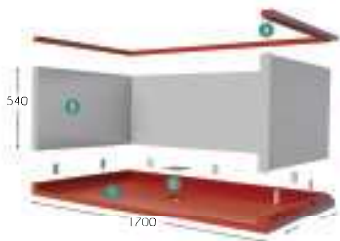

Assemblage Seulement 3 modules emboîtables

*Se monte
comme des Lego !*

- 1 Plage supérieure de finition
- 3 Panneau DOUCH'ÉTANCH en résine
- 2 Plaque inox (cache bonde)
- 1 Receveur de douche extraplat monobloc en résine

Quelques points de détail

Section d'emboîtement de la plage

Rail périphérique moulé du receveur

Design - Espace - Confort

Le modèle Fisrt a été conçu pour répondre au remplacement de la baignoire lorsqu'elle se trouve dans un espace avec fenêtre. En fonction de la hauteur de cette dernière, on peut ajouter d'autres panneaux. Les dimensions de ce modèle offre un espace de douche très confortable et un design très soigné.

La plage supérieure monobloc peut être utilisée également comme étagère périphérique.

Douch'Étanch

- Optimise le temps de pose.
- Offre la sécurité d'une étanchéité durable.
- S'appuie sur des supports existants sans démolition et sans évacuation de gravats.
- Permet de faire une réelle économie d'eau (une moyenne de 50 L contre 170 L pour une baignoire standard).
- Crée un espace design et harmonieux.

Tabouret de douche mobile avec assise incurvée coloris blanc et pieds réglables en aluminium, à ventouses plastifiées.
L 50 x H 35 à 50 x P 30 cm