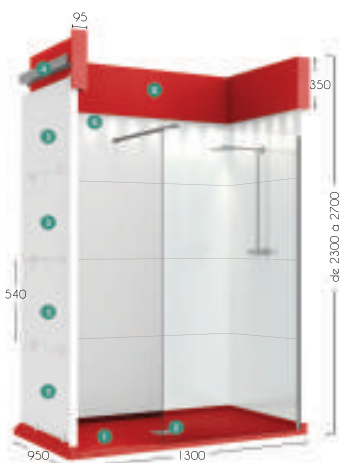

### Assemblage Seulement 6 modules emboîtables

*Se monte comme des Lego !*

- 6 Bandeau à LED (optionnel)
- 5 Retombée sous plafond en résine
- 4 Rail de fixation pour la retombée
- 3 Panneau DOUCH'ÉTANCH en résine
- 2 Plaque inox (cache bonde)
- 1 Receveur de douche extraplat monobloc en résine

### Ingénieux - Extensible - Esthétique

La retombée de plafond en résine permet :

- L'extensibilité en fonction de la hauteur sous plafond (de 2,30 à 2,70 m)
- Une finition harmonieuse de l'ensemble
- L'intégration optionnelle d'un ruban lumineux à LED
- Une ventilation supprimant la condensation éventuelle, source de moisissure.

## Sièges de douche

Siège de douche luxe à suspendre en résine coloris blanc ou nacrés composée de 2 rangements moulés avec auto vidage. L 64 x P 35 cm - assise L 50 cm

Siège de douche compact à fixer. Structure en aluminium recouvert d'époxy coloris blanc. Assise moulée avec trous d'évacuation et coussin rembourré amovible coloris gris. Pieds en aluminium réglables. L 38 x H : 46,7 à 60,7 cm

Tabouret de douche mobile avec assise incurvée coloris blanc et pieds réglables en aluminium, à ventouses plastifiées. L 50 x H 35 à 50 x P 30 cm