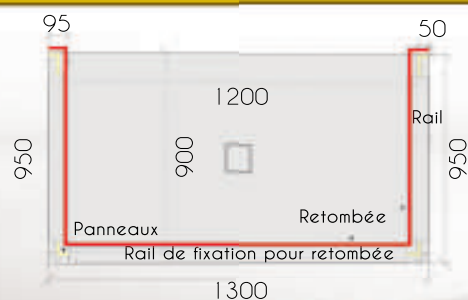

Côtes (vue de dessus)