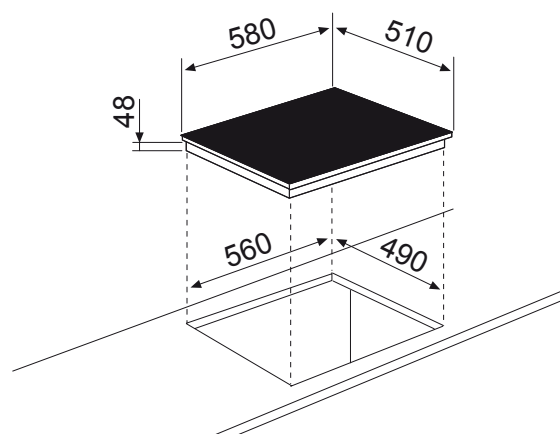

**GTH64TS TABLE VITROCÉRAMIQUE 60 CM**

Référence GTH64TS    Couleur Verre noir    EAN 8033945381486

**PERFORMANCES** | 01

- ▶ 4 foyers High-Light

- ▶ 4 boosters
- ▶ Puissance électrique totale : 6000 W

**CONFORT D'UTILISATION** | 02

**ESTHÉTIQUE** | 04

- ▶ Épaisseur du verre : 4 mm
- ▶ Sérigraphie des foyers : ronde
- ▶ Verre droit

- ▶ Puissance électrique d'installation : 6000 W
- ▶ 32 A - 220/240V - 50/60 Hz
- ▶ Longueur du cordon d'alimentation : 100 cm
- ▶ Sans prise

- ▶ Produit H x l x P : 48 x 580 x 510 mm
- ▶ Encastrement H x l x P : 48 x 560 x 490 mm
- ▶ Produit emballé H x l x P : 125 x 645 x 566 mm
- ▶ Poids net / brut : 8 / 9 kg