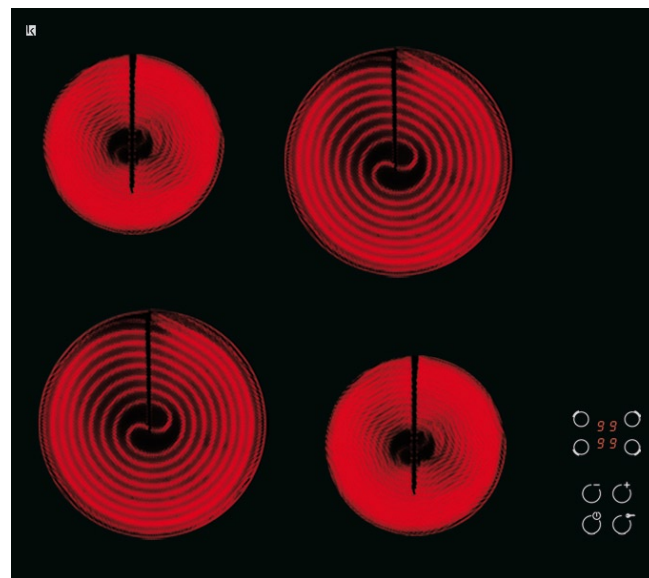

**GTH64TS TABLE VITROCÉRAMIQUE 60 CM**

Référence GTH64TS    Couleur Verre noir    EAN 8033945381486

**PERFORMANCES** | 01

- ▶ 4 foyers High-Light

- ▶ 4 boosters
- ▶ Puissance électrique totale : 6000 W

**CONFORT D'UTILISATION** | 02

**ESTHÉTIQUE** | 04

- ▶ Épaisseur du verre : 4 mm
- ▶ Sérigraphie des foyers : ronde
- ▶ Verre droit

- ▶ Puissance électrique d'installation : 6000 W
- ▶ 32 A - 220/240V - 50/60 Hz
- ▶ Longueur du cordon d'alimentation : 100 cm
- ▶ Sans prise