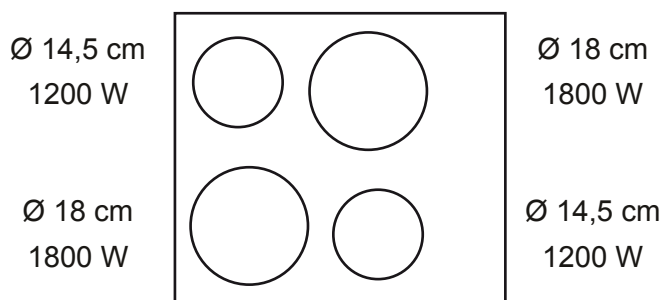

**GTH64TS TABLE VITROCÉRAMIQUE 60 CM**

Référence GTH64TS    Couleur Verre noir    EAN 8033945381486

**PERFORMANCES** | 01

- ▶ 4 foyers High-Light

- ▶ 4 boosters
- ▶ Puissance électrique totale : 6000 W

**CONFORT D'UTILISATION** | 02

**ESTHÉTIQUE** | 04

- ▶ Épaisseur du verre : 4 mm
- ▶ Sérigraphie des foyers : ronde
- ▶ Verre droit

- ▶ Puissance électrique d'installation : 6000 W
- ▶ 32 A - 220/240V - 50/60 Hz
- ▶ Longueur du cordon d'alimentation : 100 cm
- ▶ Sans prise

- ▶ Produit H x l x P : 48 x 580 x 510 mm
- ▶ Encastrement H x l x P : 48 x 560 x 490 mm
- ▶ Produit emballé H x l x P : 125 x 645 x 566 mm
- ▶ Poids net / brut : 8 / 9 kg